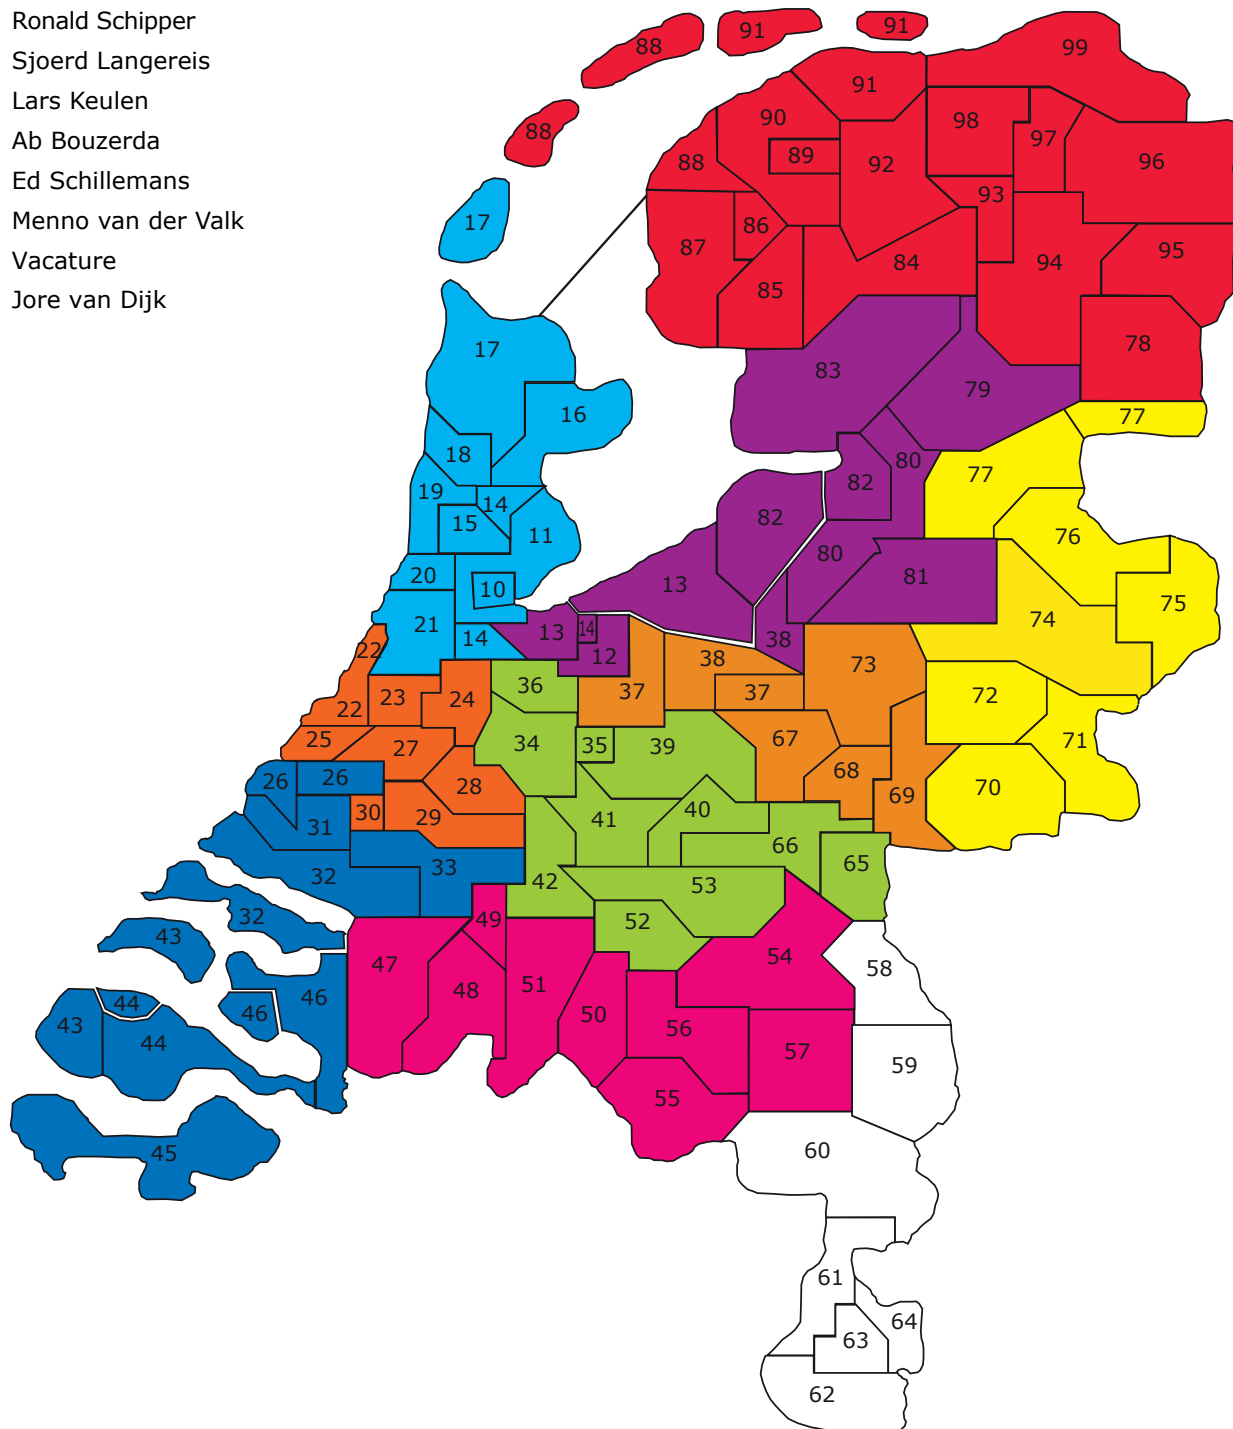

Account Manager Particulier

- Ton Nota
- Martin van der Vegt
- Ronald Schipper
- Sjoerd Langereis
- Lars Keulen
- Ab Bouzerda
- Ed Schillemans
- Menno van der Valk
- Vacature
- Jore van Dijk

Zakelijke markt