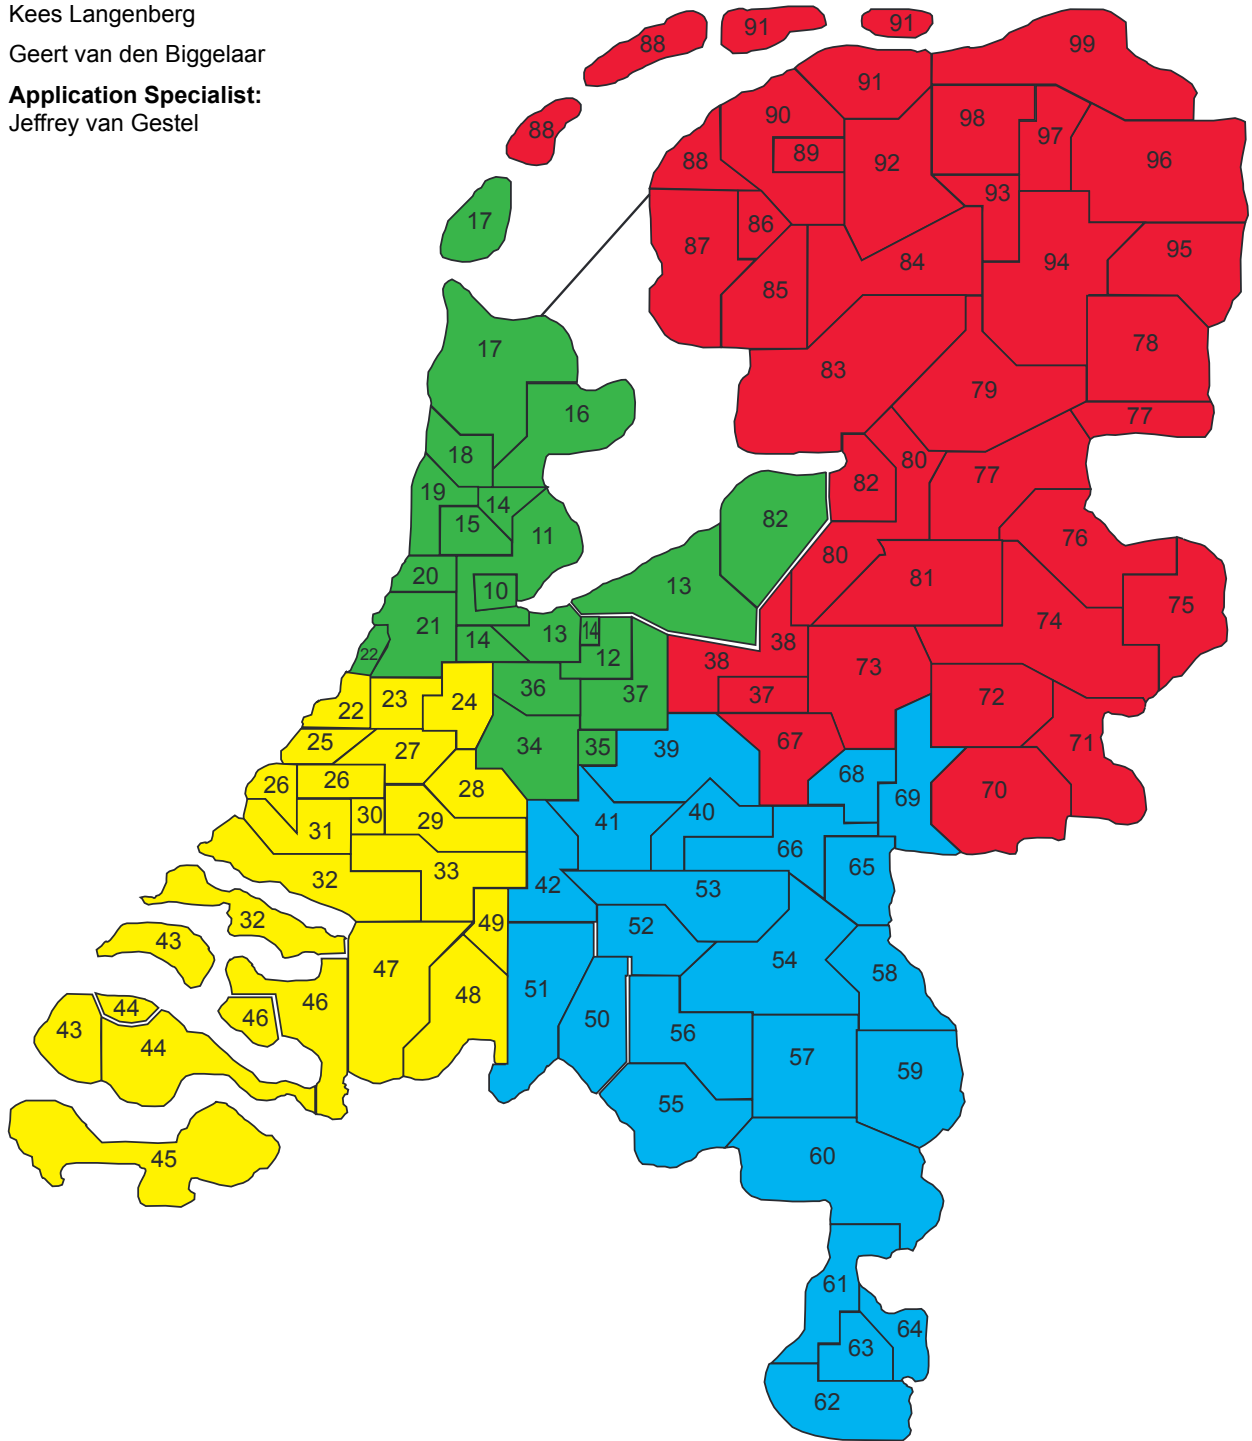

Account Manager Projecten

- Freek Belterman
- Roelof Leeuw-Brandon
- Kees Langenberg
- Geert van den Biggelaar
- **Application Specialist:**
  Jeffrey van Gestel